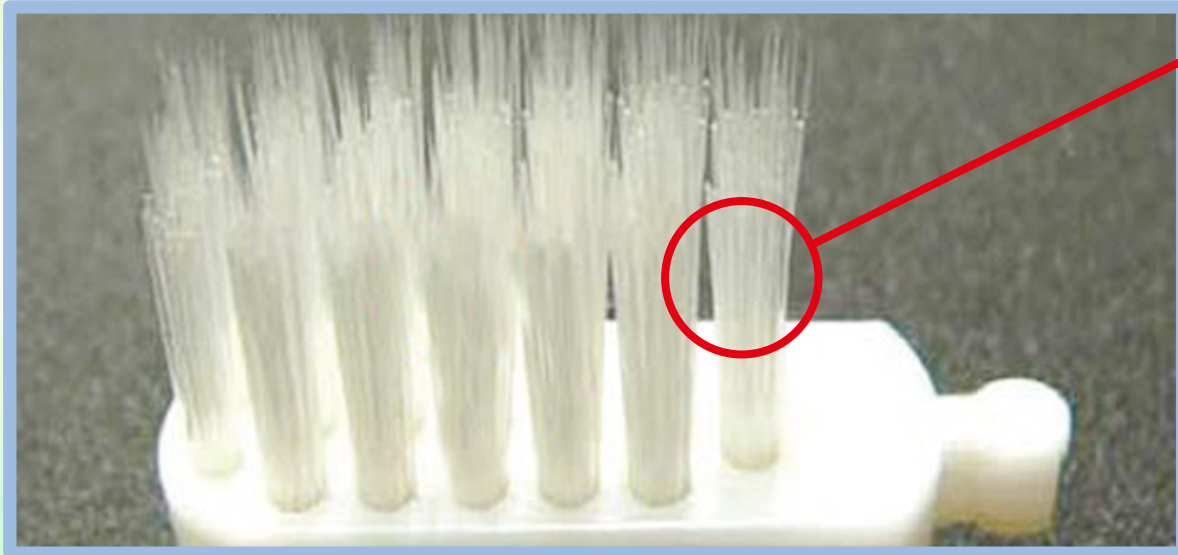

# eCO歯ブラシ

六角形ブラシで  
汚れを効果的に除去

ブラシ側面の  
角でさらに磨ける  
【毛先+側面】

eco 歯ブラシはブラシ断面が六角形で、側面にある角で汚れを効果的に除去します。毛先はスーパーテーパー毛で歯周ポケットに入り込み細かい汚れも除去します。

ブラシだけ交換する  
次世代歯ブラシ

ブラシが開いたら、本体そのままでもブラシだけ交換できる使い捨てない歯ブラシ。ゴミ削減とコスト削減の一石二鳥で低価格を実現しました。